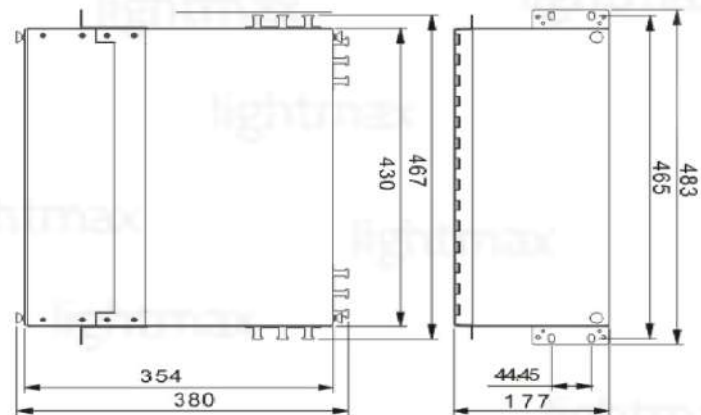

### Installation:

- Dans les racks et armoires

Configuration de Traversées	
SC/PC OM1-OM2-OM3-OM4	ST/UPC SM
SC/UPC SM	LC/PC OM1-OM2-OM3-OM4
SC/APC SM	LC/UPC SM
ST/PC OM1-OM2	LC/APC SM

[Capacité maximale de la traversée simplex]	(96 SC)
[Capacité maximale de la traversée duplex]	(72 SC)
[Capacité maximale de la traversée duplex]	(96 LC)
[Autres configurations spéciales disponibles]	

### SPÉCIFICATIONS

Capacité de Traversées		Type	Max. Ports disponibles
12x	PLA06 ST/FC	ST and FC Simplex	72
	PLA08 ST/FC		96
	PLA12 ST/FC		144
12x	PLA06 SCS	SC Simplex	72
	PLA08 SCS	LC Duplex	96
	PLA06 SCD	SC Duplex	72
Matériau		Acier laminé à froid	
Finition		Thermolaquée RAL 9005	
Dimensions	mm	Front	483
		Profondeur	380
		Hauteur	177
Poids (vide)	kg	9.31	
Capacité maximale	Ports	144	
	Fibres	dépend de la configuration	
Normes		EIA-310-E RoHS	